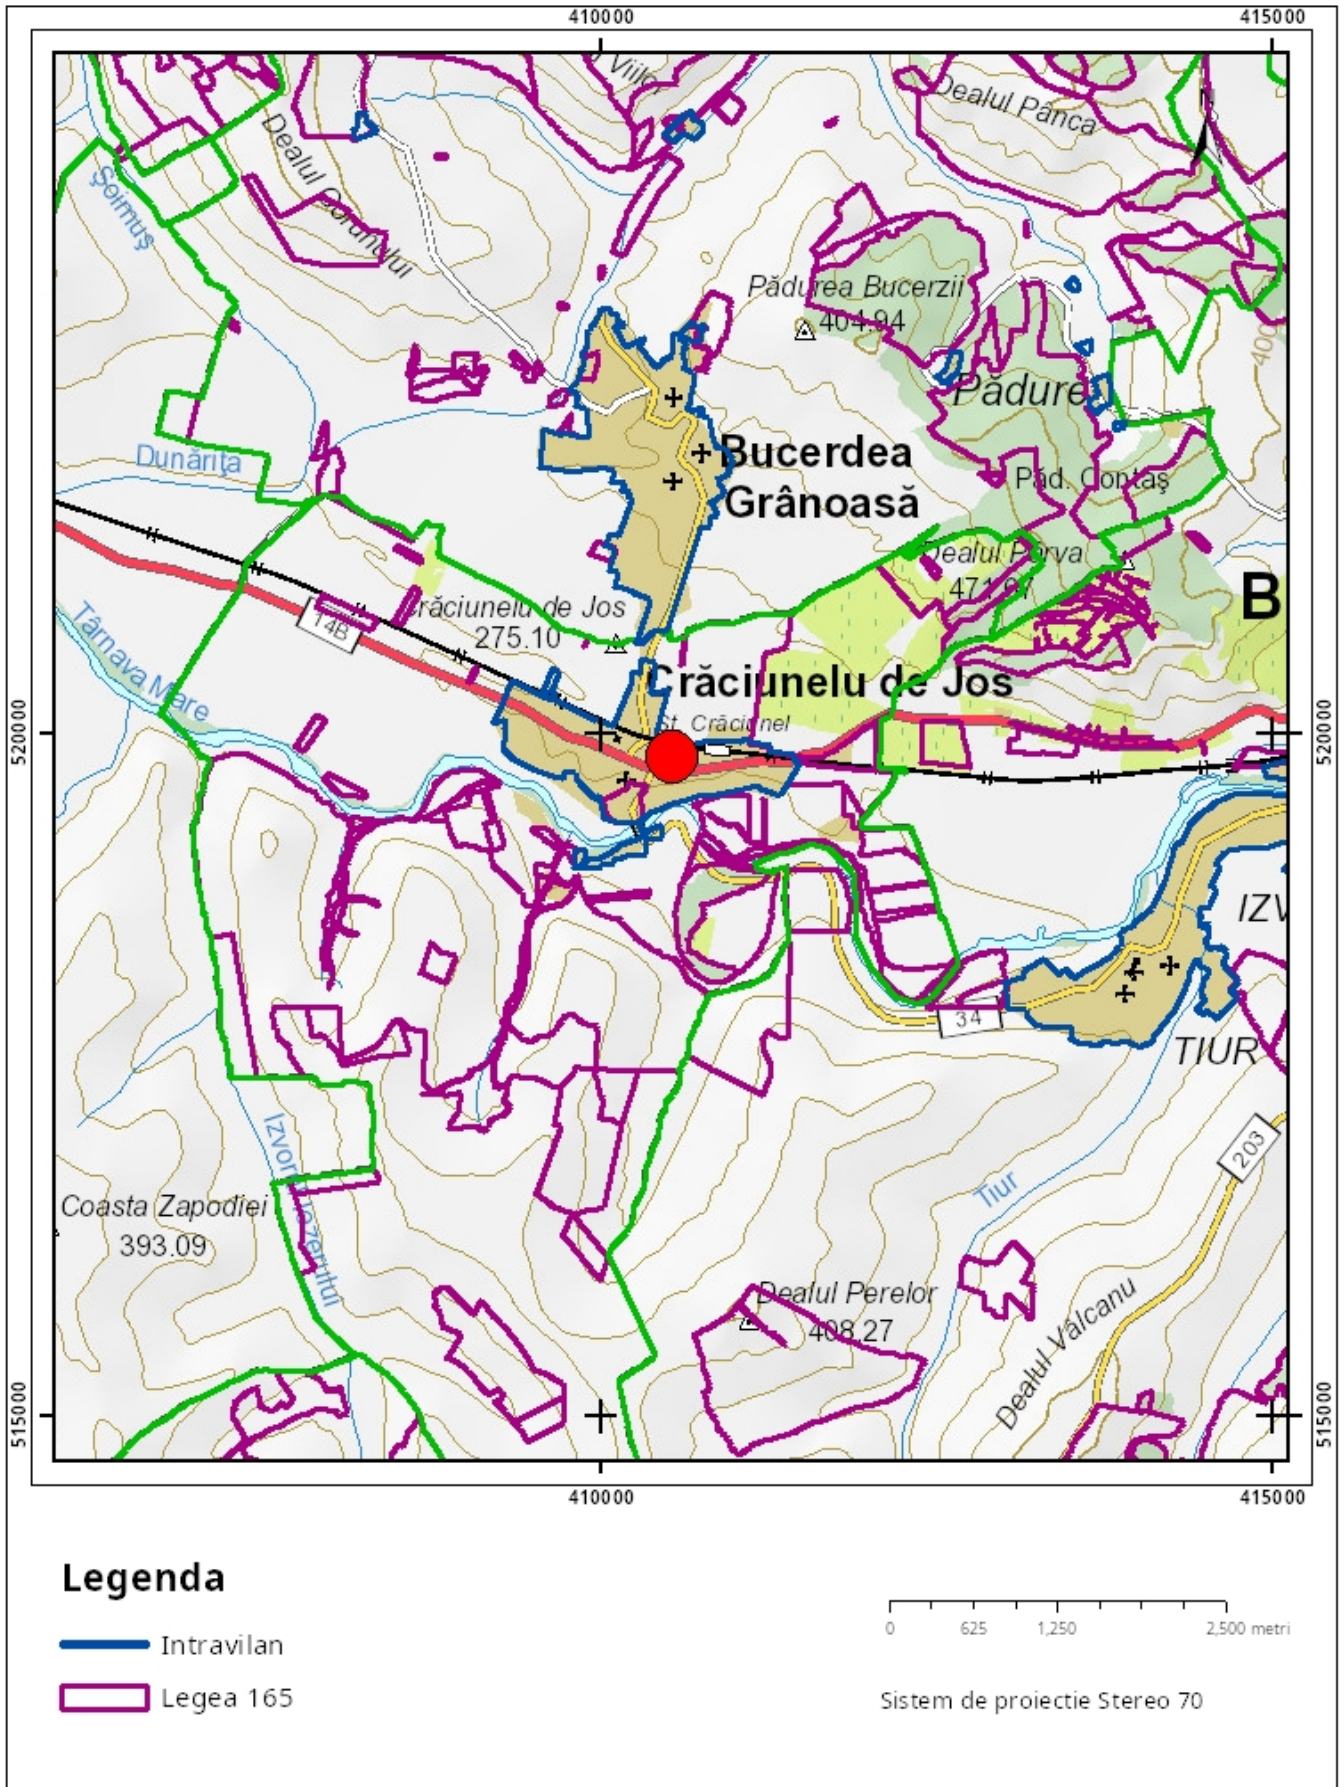

Cod verificare

100165002268

EXTRAS DE PLAN CADASTRAL

pentru imobilul cu IE **72939**, UAT Crăciunelu de Jos / ALBA,
Loc. Craciunelu de Jos

Nr.cerere	13477
Ziua	06
Luna	03
Anul	2024

Teren: 6.493 mp

Teren: Intravilan

Categoria de folosinta(mp): Arabil 6493mp

Plan detaliu

Legenda

- Intravilan
- Legea 165

0 12.5 25 50 metri

Sistem de proiectie Stereo 70

Plan de ansamblu

Sarcini tehnice (intersecții cu limitele legilor speciale)
Legea 17, Art. 3 □

Semnat electronic

Ultima actualizare a geometriei: 09-11-2023
Data și ora generării: 06-03-2024 10:15