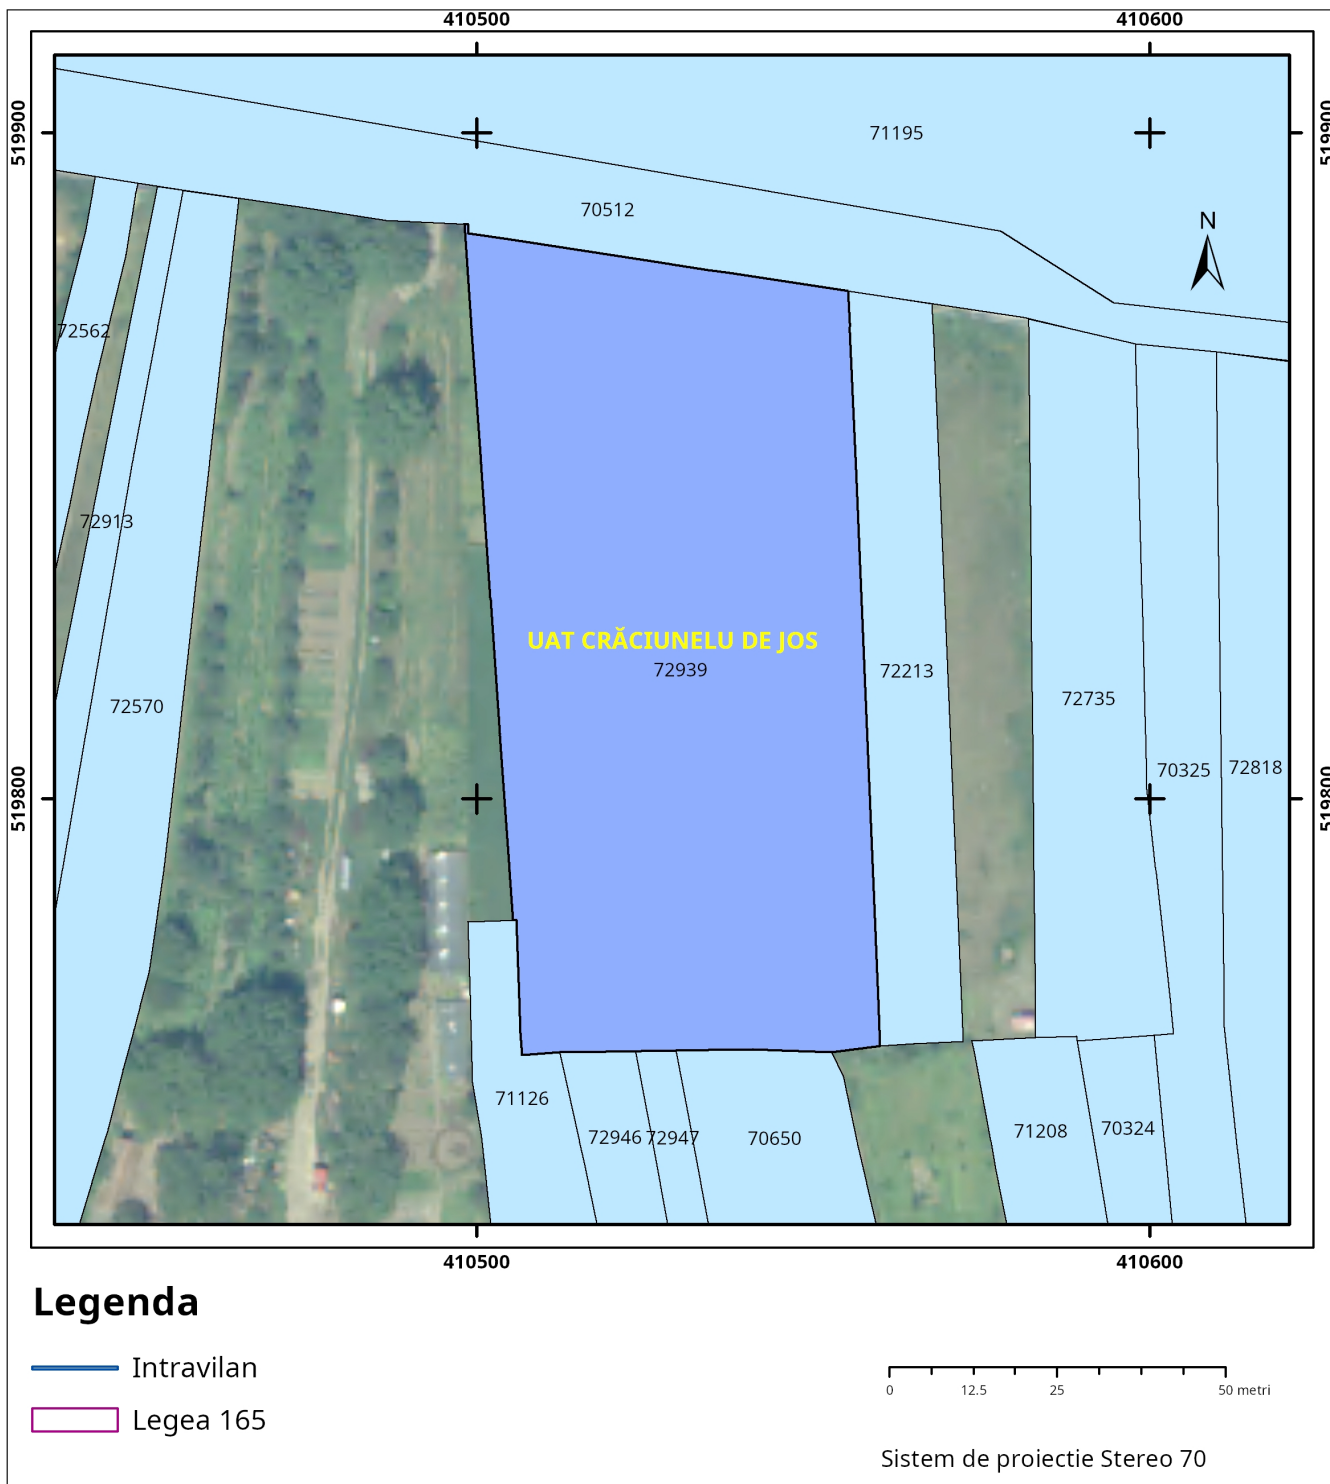

Cod verificare

100165002268

EXTRAS DE PLAN CADASTRAL

pentru imobilul cu IE **72939**, UAT Crăciunelu de Jos / ALBA,
Loc. Craciunelu de Jos

Nr.cerere	13477
Ziua	06
Luna	03
Anul	2024

Teren: 6.493 mp

Teren: Intravilan

Categoria de folosinta(mp): Arabil 6493mp

Plan detaliu

Legenda

- Intravilan
- Legea 165

0 12.5 25 50 metri

Sistem de proiectie Stereo 70

Plan de ansamblu

Sarcini tehnice (intersecții cu limitele legilor speciale)
Legea 17, Art. 3 □

Semnat electronic

Ultima actualizare a geometriei: 09-11-2023
Data și ora generării: 06-03-2024 10:15