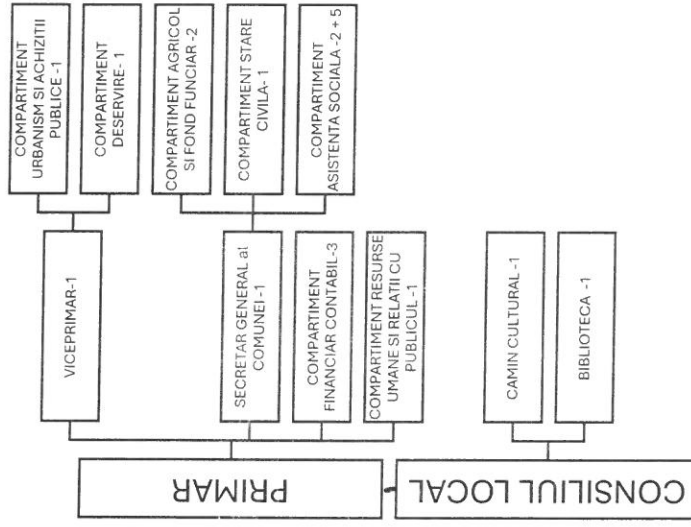

ORGANIGRAMA

APARATUL DE SPECIALITATE AL PRIMARULUI COMUNEI CRĂCIUNELU DE JOS SI INSTITUȚII SUBORDONATE CONSILIUL LOCAL CRĂCIUNELU DE JOS -
Anexa 1-HCL nr. 17/ 14.04.2026

PREȘEDINTE DE ȘEDINȚĂ,

CONSILIER,
GABRIEL CRISTIAN BOLDEA